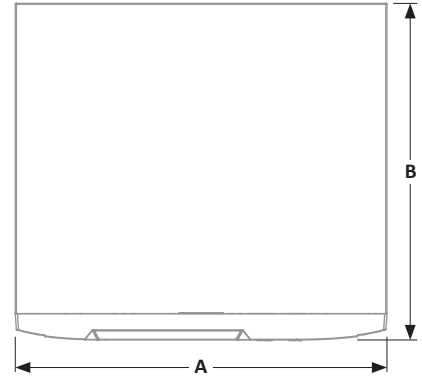

### MECHANICAL

Dimensions	255(W) × 235(D) × 47.5(H)mm 10(W) × 9.25(D) × 1.87(H)in.
Net Weight	3.4lbs. (1.54kg)

### 3212-2000 DIMENSIONS

Dimension	3212-7000	
	Inches	mm
<b>A</b>	10	255
<b>B</b>	9.25	235
<b>C</b>	1.87	47.5